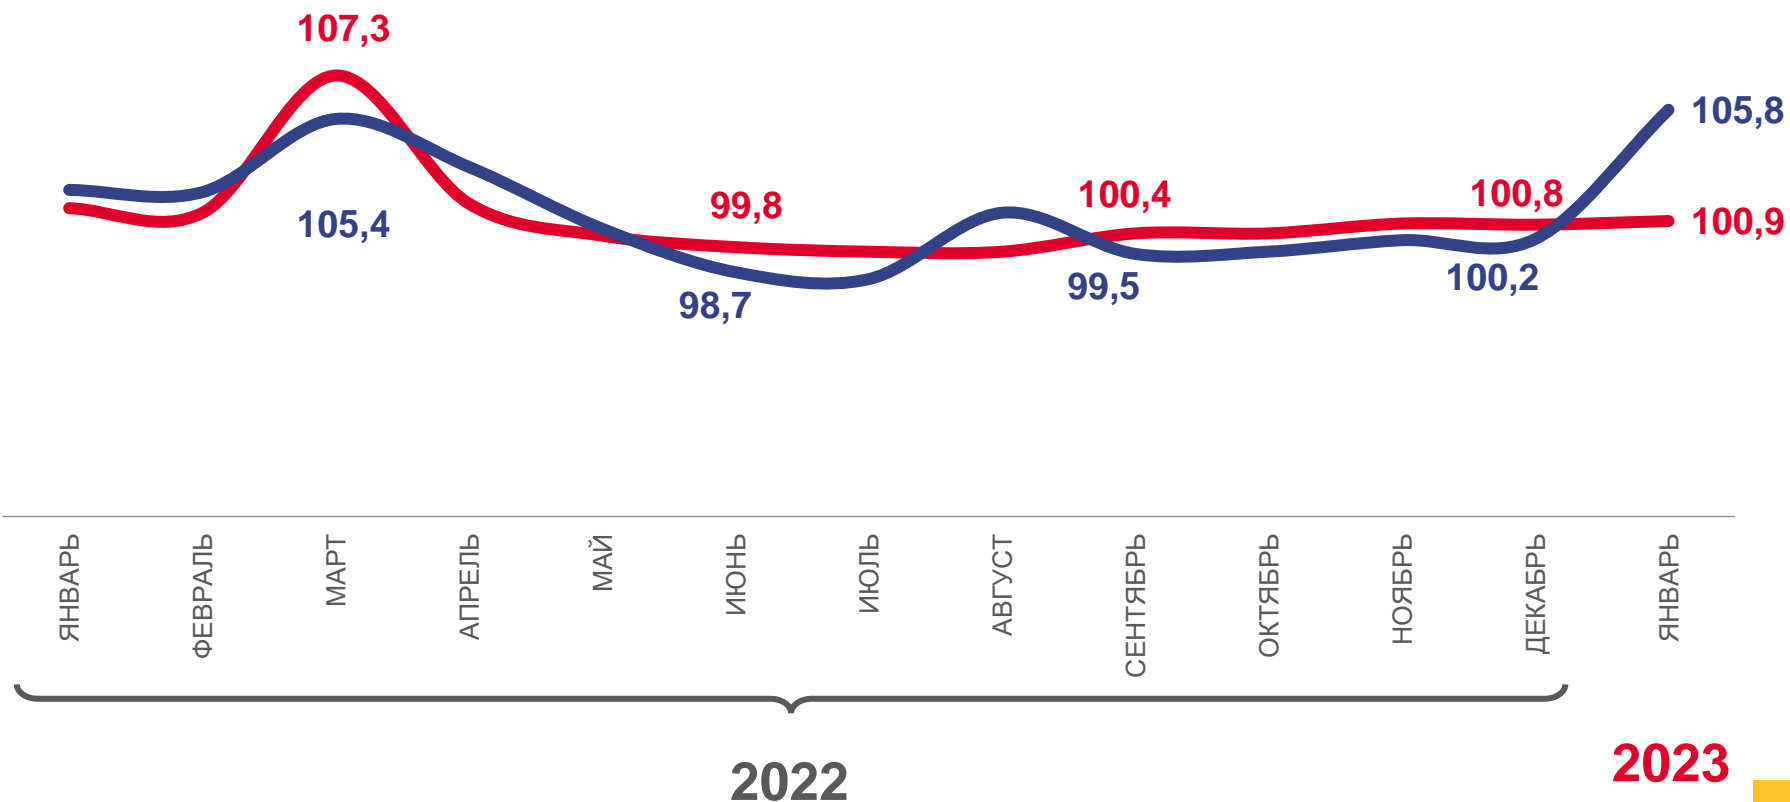

в % к предыдущему месяцу

ЯНВАРЬ 2023 г. К ДЕКАБРЮ 2022 г., %

105,8

Индекс цен производителей

100,9

Индекс потребительских цен

Индекс цен производителей промышленных товаров

Индекс потребительских цен на товары и услуги

ИНДЕКСЫ ЦЕН ПРОИЗВОДИТЕЛЕЙ ПРОМЫШЛЕННЫХ ТОВАРОВ

в % к предыдущему месяцу

ЯНВАРЬ 2023 г. К ДЕКАБРЮ 2022 г., %

■ Январь 2022 г. к декабрю 2021 г. ■ Январь 2023 г. к декабрю 2022 г.

ИНДЕКСЫ ЦЕН ПРОИЗВОДИТЕЛЕЙ ПО ОБЕСПЕЧЕНИЮ ЭЛЕКТРИЧЕСКОЙ ЭНЕРГИЕЙ